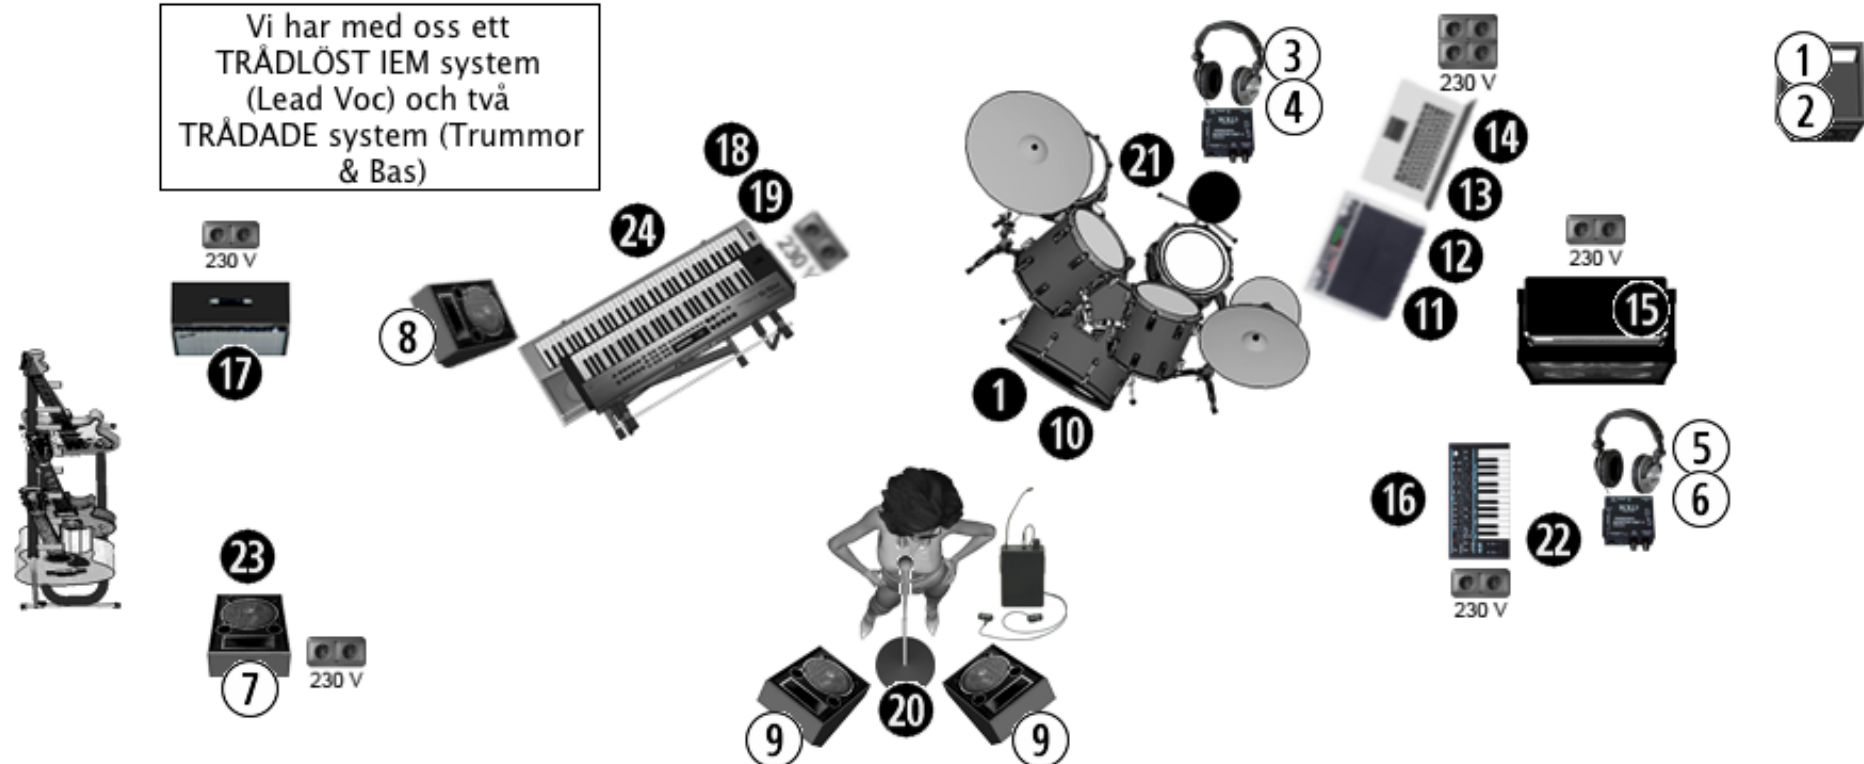

Vi har med oss ett
TRÅDLÖST IEM system
(Lead Voc) och två
TRÅDADE system (Trummor
& Bas)

Easy Kit – Stage Plot / Input List 2016

1. Kick Out	B52A	9. OH Left	KSM137	17. Guitar Mic	e906	OBS! Extra kanaler/monitor kan tillkomma när bandet kompar artister eller gästas av andra musiker. Kontakta alltid marten@easykit.se om det finns frågor.	IEM / Monitor	
2. Kick In	B91A	10. OH Right	KSM137	18. Keys Left	DI		1–2	Lead Vocal IEM WL
3. Snare Top	SM57	11. SPD-S Left	DI	19. Keys Right	DI		3–4	Drums IEM Wired
4. Snare Bottom	SM57	12. SPD-S Right	DI	20. Lead Voc	B58A		5–6	Bass IEM Wired
5. Hi Hat	KSM137	13. Backtracks L	DI	21. Drums Voc	B58A		7.	Guitar Wedge
6. Rack tom 1	e904	14. Backtracks R	DI	22. Bass Voc	B56A		8.	Keys Wedge
7. Rack tom 2	e904	15. Electric Bass	DI	23. Guitar Vocal	B58A		9.	Lead Voc Wedge x2
8. Floor tom	e904	16. Synth Bass	DI	24. Keys Vocal	B58A			